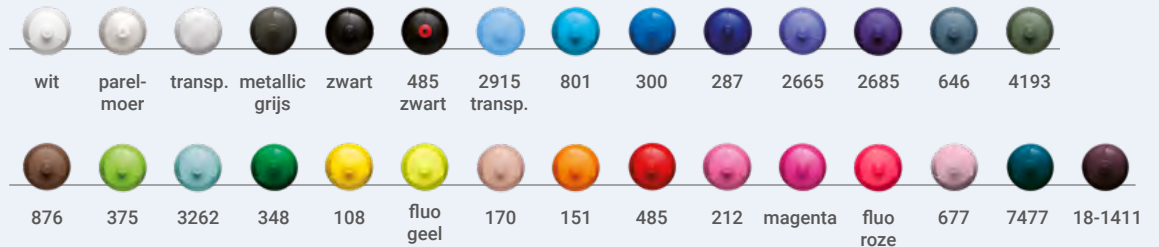

3 Dop opties

1. Original draaidop