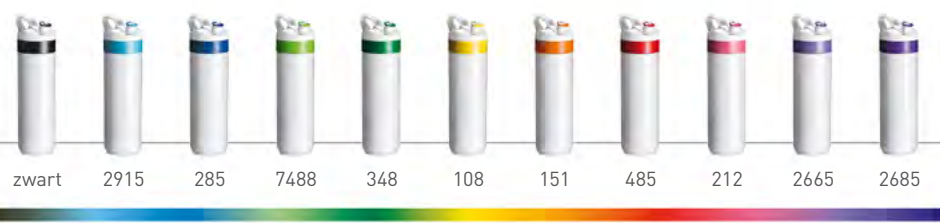

Fuse White 450ml zonder fruit fusion