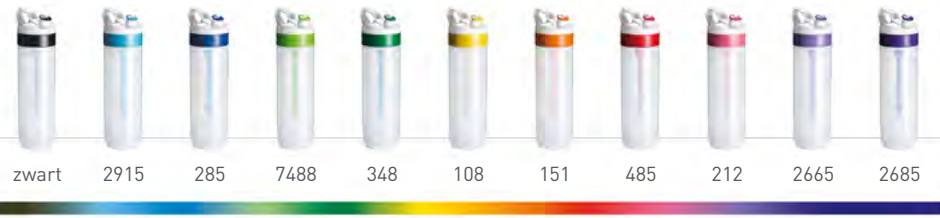

Biodegradable

Biobased

Accessoires

Inspiration

Tech info

Vracht info

Tacx bidons verkrijgbaar in 3 modellen

① Fuse Transparant 450ml met fruit fusion

NEW
Transparent
Bio

Fuse Transparant black 450ml met fruit fusion

Fuse White 450ml zonder fruit fusion

② Shiva 500ml & 750ml Iconics

NEW

Shiva Bio 500ml & 750ml Sence of earth

Shiva O2 500ml gemaakt van suikerriet